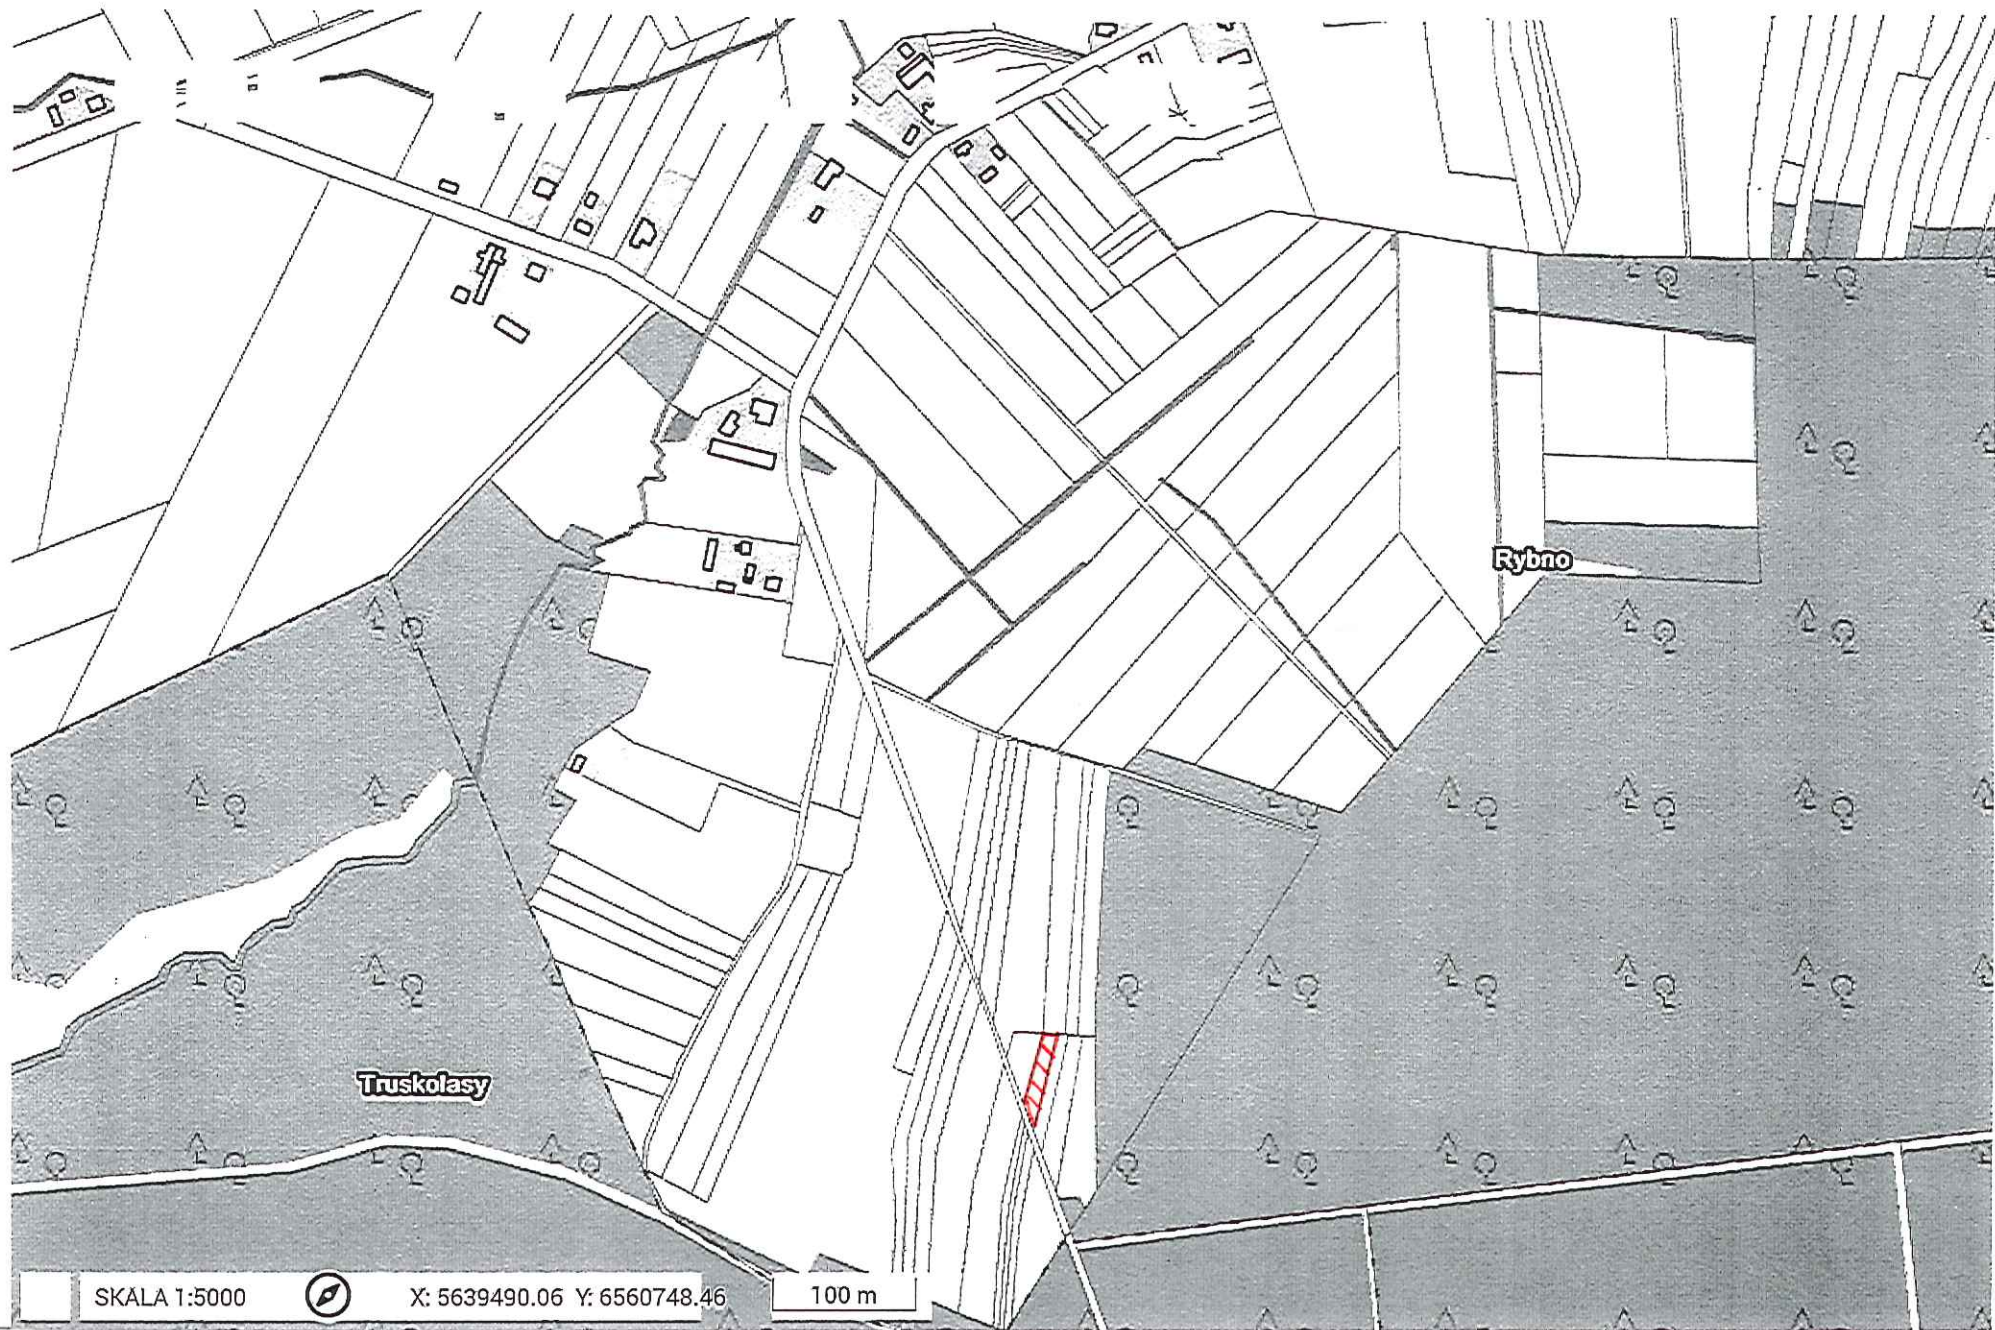

RYBNO

 działka nr 228

Rybno

Truskolasy

SKALA 1:5000

X: 5639490.06 Y: 6560748.46

100 m